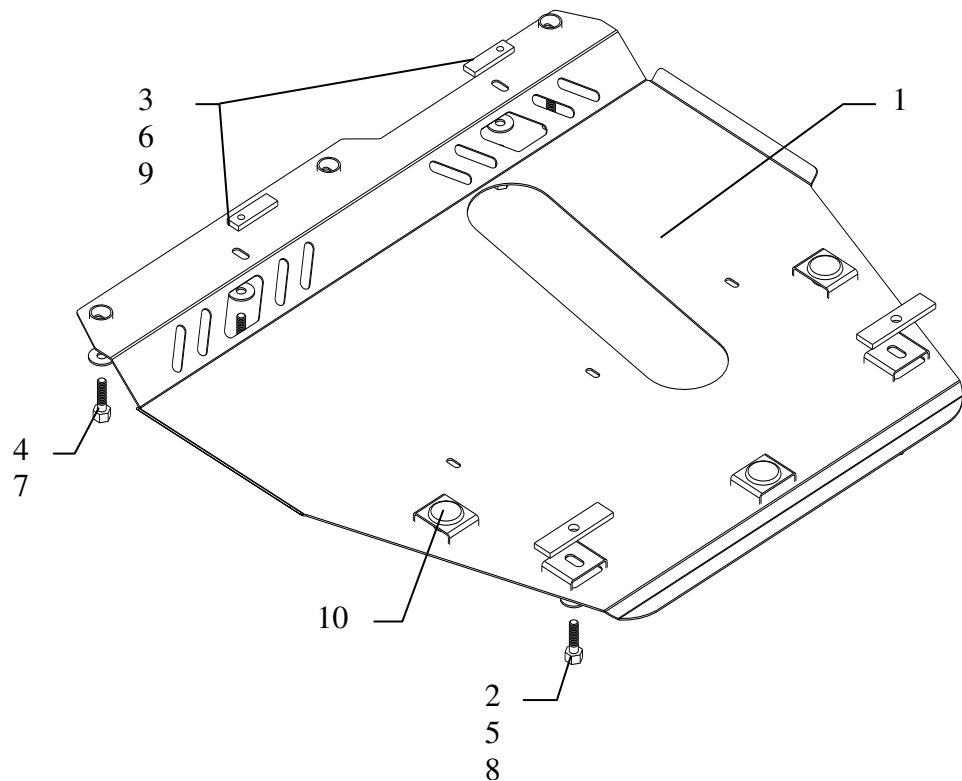

Защита картера, КПП

1.0188.00

Nissan Micra

Защита 1.0188.00

Применяемость: *Nissan Micra 1.0-1.4, A, 2007- г.в.*

Комплектность:

№ п/п	Наименование	Обозначение	Количество	Примечания
1	Поддон	1.0188.00.5.008.408	1	
2	Болт	M10x25	2	
3	Болт	M8x25	2	
4	Болт	M6x25	2	
5	Шайба	A10	2	
6	Шайба	A8	2	
7	Шайба	A6	3	
8	Планка	СТП.8.006.035	2	
9	Планка	СТП.8.006.022	2	
10	Амортизатор 30		3	

Установка защиты

рис.1

1. Завести планки 8 в задние отверстия подрамника двигателя, наложить планки 9 над отверстиями подрамника радиатора (рис.1).
2. Наживить защиту на все точки крепления и затянуть.