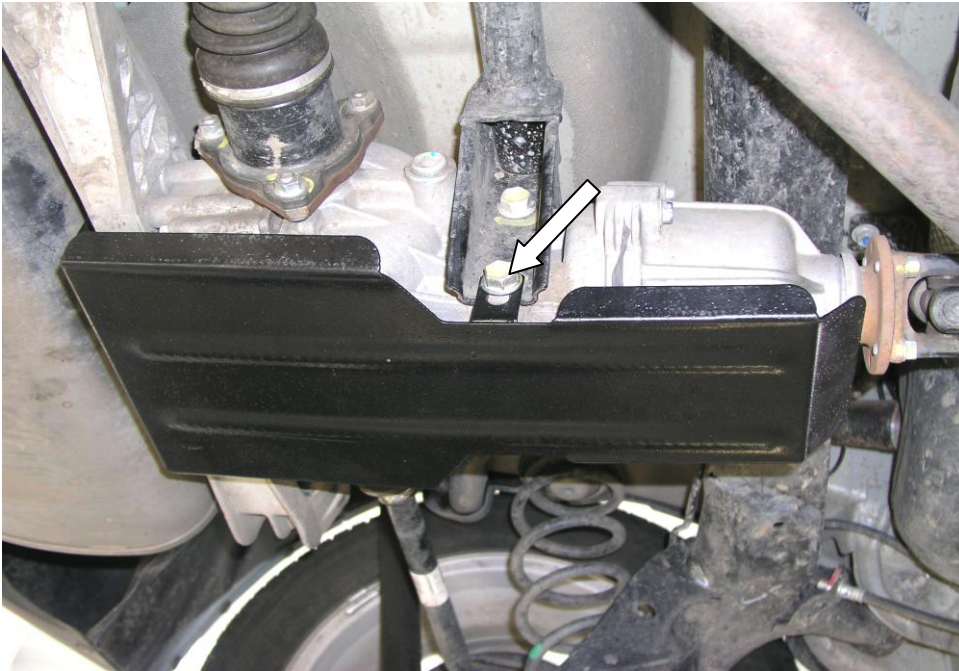

Рис.2

KOLCHUGA

Защита картера , КПП

1.0214.00
Fiat Sedichi

Защита 1.0214.00

Применяемость

Fiat Sedichi 1.6 A (2008- г.в.)

Модификации	Число цилиндров	Мощность KW	КПП	Объем двигателя см3
<i>Sedichi</i>	-	-	A	1600

Комплектность:

№ п/п	Наименование	Обозначение	Количество	Примечания
1	Поддон	434	1	
2	Упор ф26x10	184	1	

Установка защиты

рис.1

1. Открутить 2 боковых и 2 задних штатных болта крепления раздаточной коробки, рис.1.
2. Закрепить защиту к штатным местам, подкладывая сзади упоры 2, рис.1,2.
3. Затянуть все точки крепления.