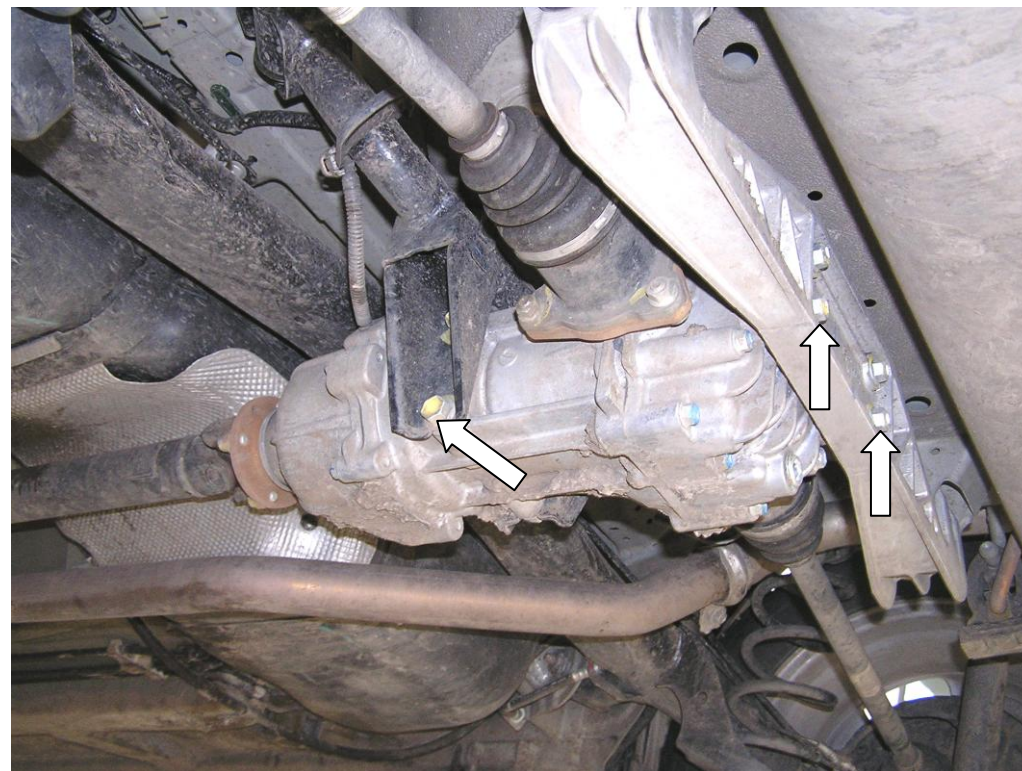

Комплектность:

№ п/п	Наименование	Обозначение	Количество	Примечания
1	Поддон	434	1	
2	Упор ф26x10	184	1	

Установка защиты

рис.1

1. Открутить 2 боковых и 2 задних штатных болта крепления раздаточной коробки, рис.1.
2. Закрепить защиту к штатным местам, подкладывая сзади упоры 2, рис.1,2.
3. Затянуть все точки крепления.