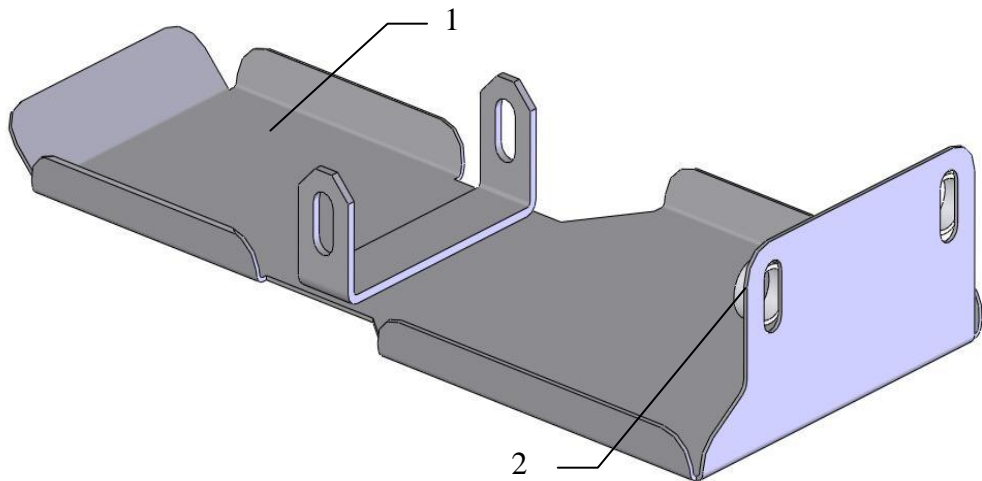

Комплектность:

№ п/п	Наименование	Обозначение	Количество	Примечания
1	Поддон	434	1	
2	Упор ф26x10	184	1	

Установка защиты

рис.1

1. Открутить 2 боковых и 2 задних штатных болта крепления раздаточной коробки, рис.1.
2. Закрепить защиту к штатным местам, подкладывая сзади упоры 2, рис.1,2.
3. Затянуть все точки крепления.