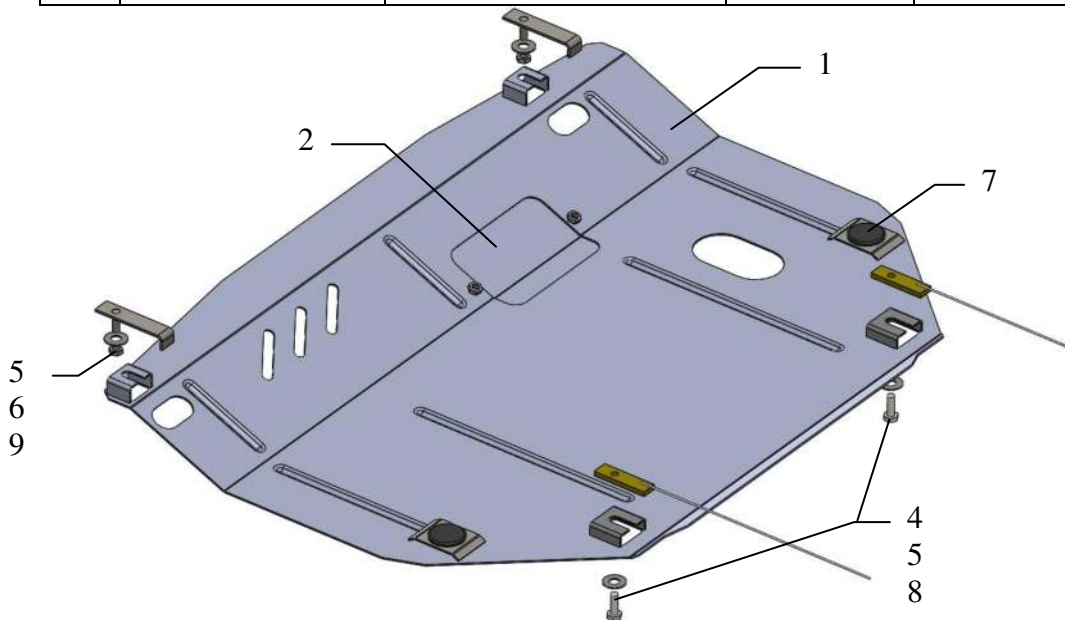

Защита картера, КПП

1.0493.00

Nissan Micra K13

Nissan Note E12

Vin: SJNTAAE1201048677

Защита 1.0493.00

Применяемость: *Nissan Micra 1.2i, 1.4i; Note 1.2i, 1.5DCI, M-A, 2013*

Комплектность:

№ п/п	Наименование	Обозначение	Количество	Примечания
1	Панель	1.0493.00.6.003.537	1	
2	Крышка	1.0493.00.8.016.051	1	
3	Болт	Болт М8х16	2	
4	Болт	Болт М8х25	2	
5	Шайба	А8	6	
6	Крепеж	1.0493.00.6.013.012	2	
7	Амортизатор 30		2	
8	Планка	Планка СТП.8.006.022 с поводком	2	
9	Гайка	М8	2	

ВНИМАНИЕ!!! После монтажа защиты не допускается соприкосновение элементов защиты с движущимися элементами узлов и агрегатов автомобиля.

Установка защиты

рис.1

1. Завести планки 9 над задними боковыми отверстиями балки двигателя и наживить болты 4, рис.1.
2. Установить крепеж 6 в передние отверстия балки радиатора, рис.1
3. Завести защиту пазами под болты 2 и закрепить переднюю часть к балке радиатора гайками 9.
4. Затянуть все точки крепления.

Защита закрывает картер двигателя, КПП, имеет отверстие для замены масла и лючок для замены масляного фильтра.