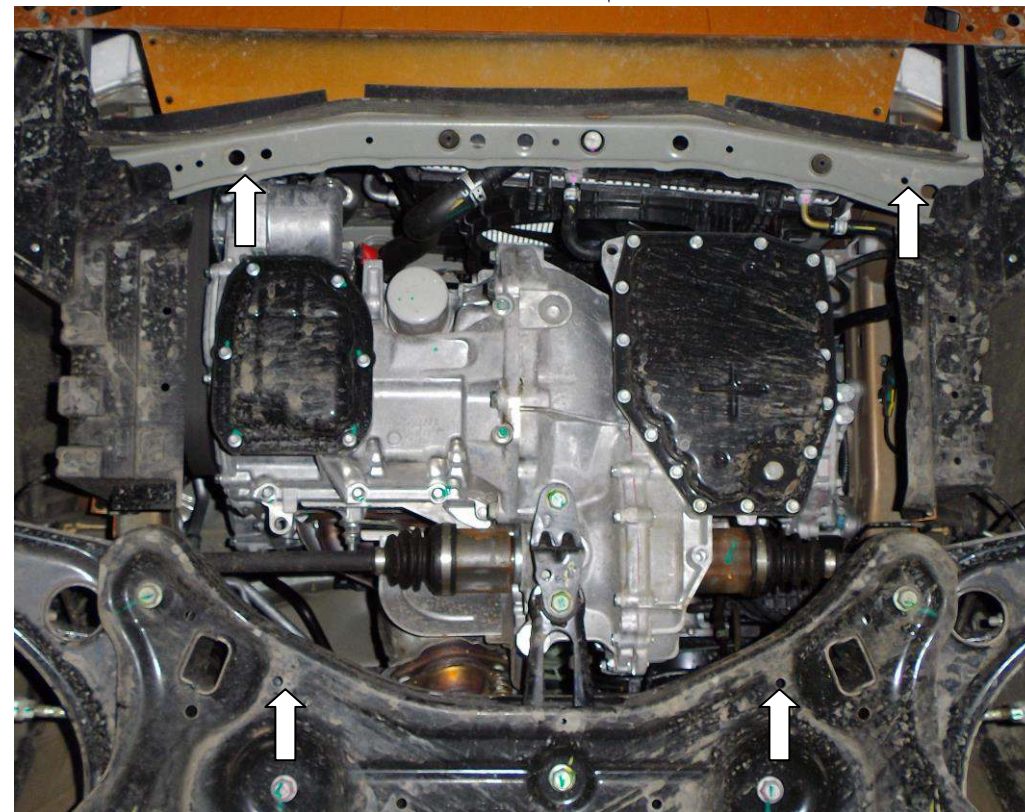

ВНИМАНИЕ!!! После монтажа защиты не допускается соприкосновение элементов защиты с движущимися элементами узлов и агрегатов автомобиля.

Установка защиты

рис.1

1. Завести планки 9 над задними боковыми отверстиями балки двигателя и наживить болты 4, рис.1.
2. Установить крепеж 6 в передние отверстия балки радиатора, рис.1
3. Завести защиту пазами под болты 2 и закрепить переднюю часть к балке радиатора гайками 9.
4. Затянуть все точки крепления.

Защита закрывает картер двигателя, КПП, имеет отверстие для замены масла и лючок для замены масляного фильтра.