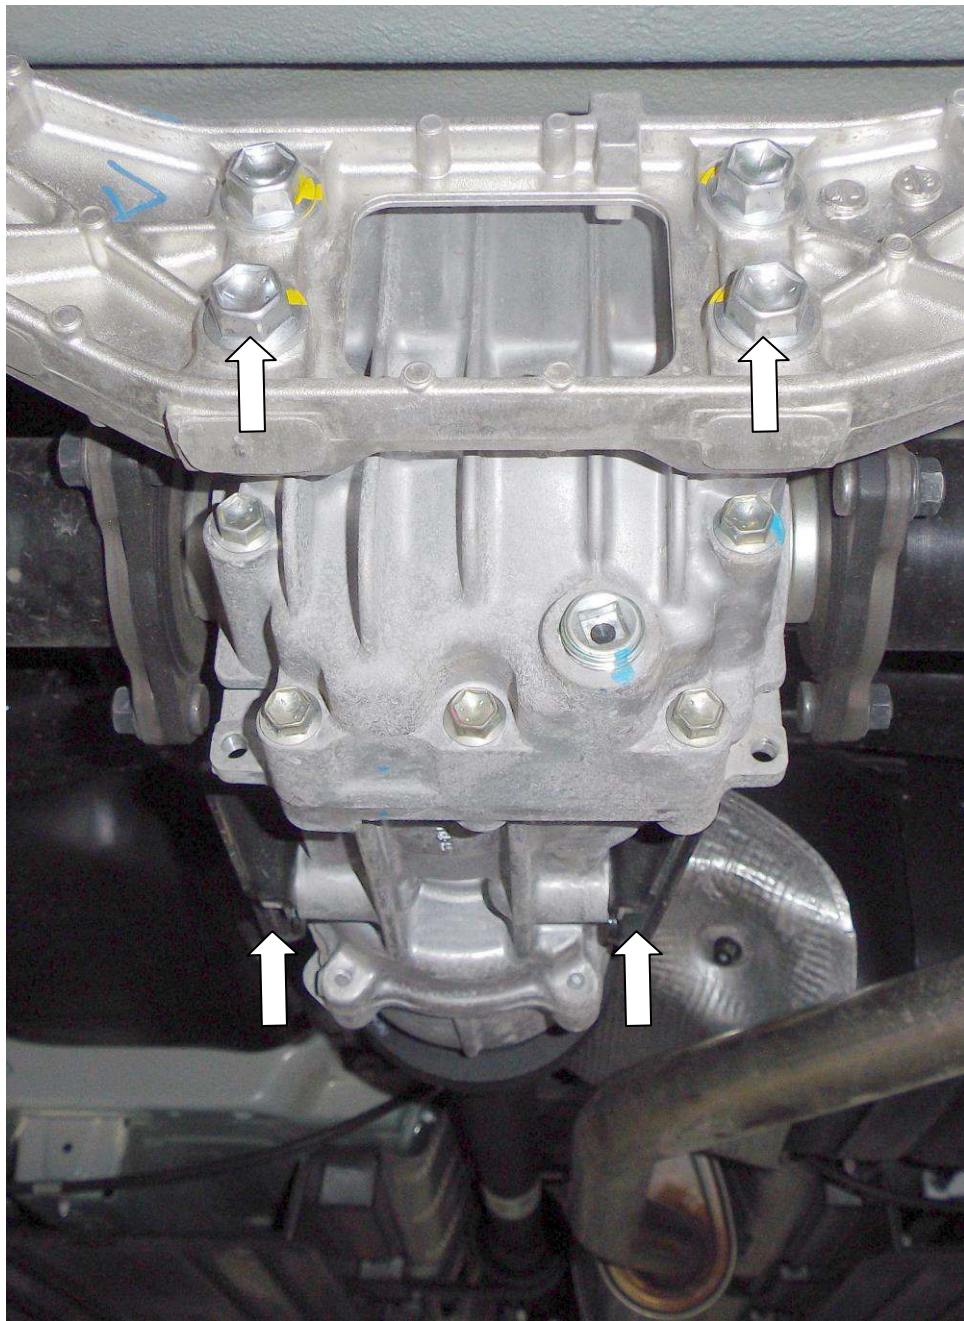

Рис.2

Защита заднего моста

1.0578.00

***Suzuki SX4/SX4 S-cross,
Vitara***

Защита 1.0578.00

Применяемость: *New SX4/SX4 S-cross, Vitara, 1.6 M-A, 2013*

Комплектность:

№ п/п	Наименование	Обозначение	Количество	Примечания
1	Поддон	1.0578.00.8.003.1209	1	
2	Кронштейн	1.0578.00.6.005.275	1	
3	Кронштейн	1.0578.00.6.005.276	1	
4	Болт	M8x16	4	
5	Шайба	A8	4	
6	Гровер	8	4	

ВНИМАНИЕ!!! После монтажа защиты не допускается соприкосновение элементов защиты с движущимися элементами узлов и агрегатов автомобиля.

Установка защиты

1. Открутить 2 боковых и 2 задних штатных болта крепления заднего моста, рис.1, 2.
2. Закрепить кронштейны 2, 3 к штатным местам.
3. Закрепить защиту к установленным кронштейнам болтами 4, рис.1, 2.
4. Затянуть все точки крепления.