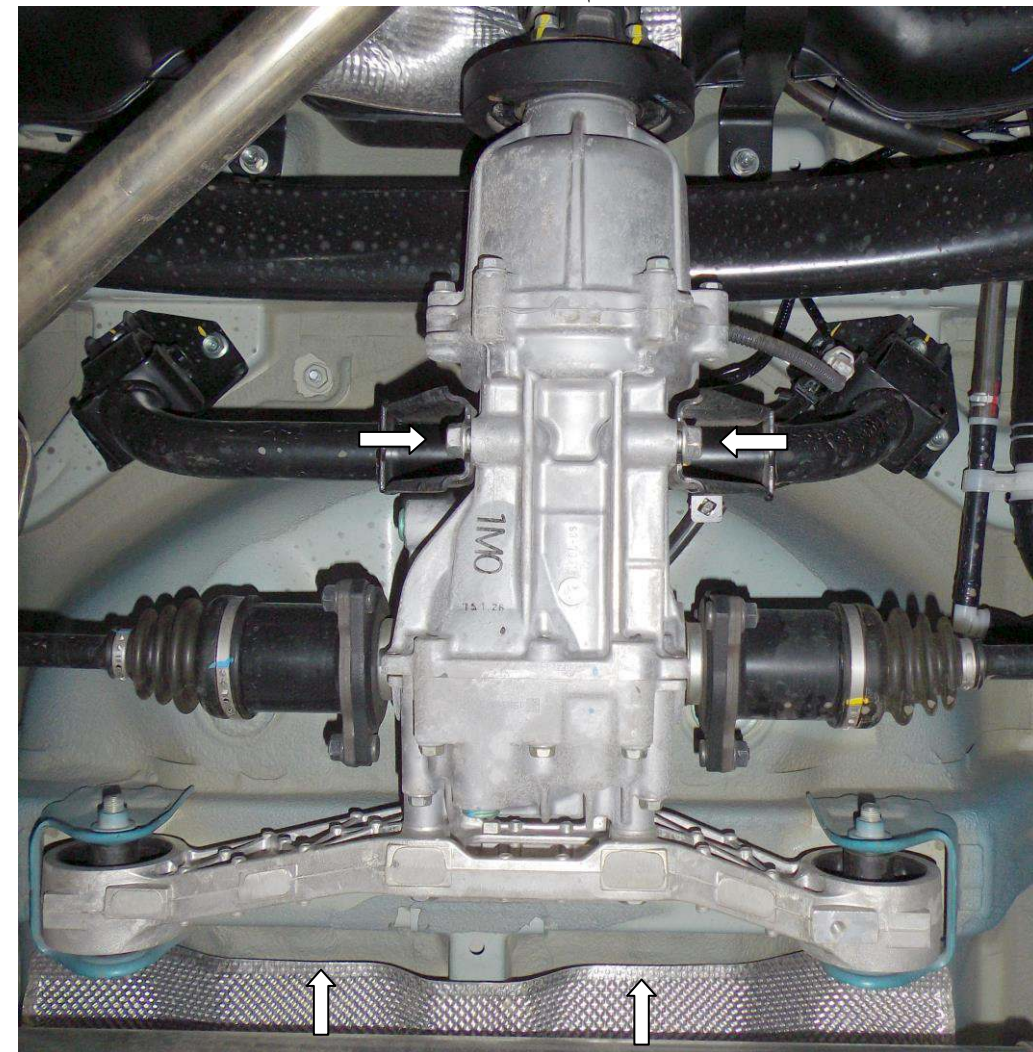

Рис.2

Защита заднего моста

1.0578.00

***Suzuki SX4/SX4 S-cross,
Vitara***

Защита 1.0578.00

Применяемость: *New SX4/SX4 S-cross, Vitara, 1.6 M-A, 2013*

Комплектность:

№ п/п	Наименование	Обозначение	Количество	Примечания
1	Поддон	1.0578.00.8.003.1209	1	
2	Кронштейн	1.0578.00.6.005.275	1	
3	Кронштейн	1.0578.00.6.005.276	1	
4	Болт	M8x16	4	
5	Шайба	A8	4	
6	Гровер	8	4	

ВНИМАНИЕ!!! После монтажа защиты не допускается соприкосновение элементов защиты с движущимися элементами узлов и агрегатов автомобиля.

Установка защиты

1. Открутить 2 боковых и 2 задних штатных болта крепления заднего моста, рис.1, 2.
2. Закрепить кронштейны 2, 3 к штатным местам.
3. Закрепить защиту к установленным кронштейнам болтами 4, рис.1, 2.
4. Затянуть все точки крепления.