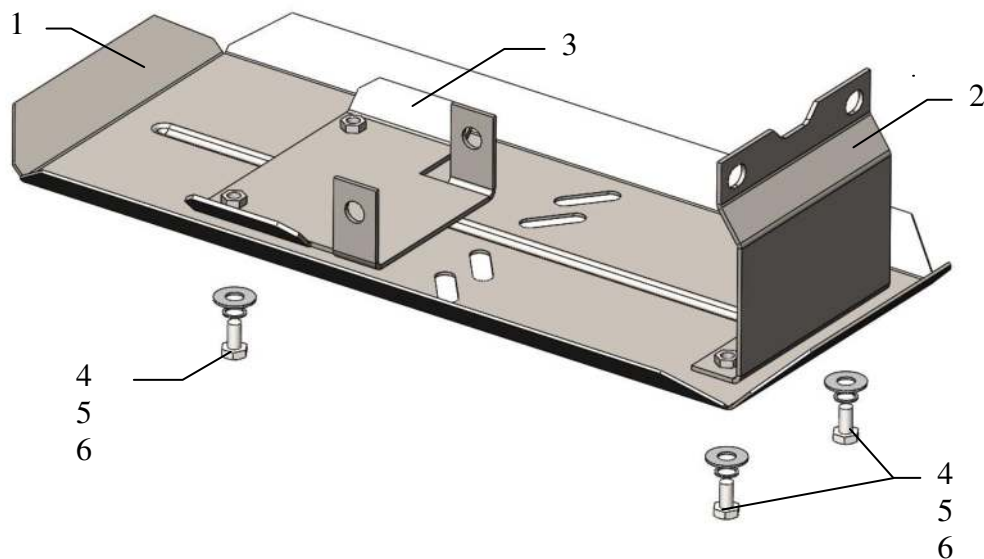

Рис.2

Защита заднего моста

1.0578.00

***Suzuki SX4/SX4 S-cross,
Vitara***

Защита 1.0578.00

Применяемость: *New SX4/SX4 S-cross, Vitara, 1.6 M-A, 2013*

Комплектность:

№ п/п	Наименование	Обозначение	Количество	Примечания
1	Поддон	1.0578.00.8.003.1209	1	
2	Кронштейн	1.0578.00.6.005.275	1	
3	Кронштейн	1.0578.00.6.005.276	1	
4	Болт	M8x16	4	
5	Шайба	A8	4	
6	Гровер	8	4	

ВНИМАНИЕ!!! После монтажа защиты не допускается соприкосновение элементов защиты с движущимися элементами узлов и агрегатов автомобиля.

Установка защиты

1. Открутить 2 боковых и 2 задних штатных болта крепления заднего моста, рис.1, 2.
2. Закрепить кронштейны 2, 3 к штатным местам.
3. Закрепить защиту к установленным кронштейнам болтами 4, рис.1, 2.
4. Затянуть все точки крепления.