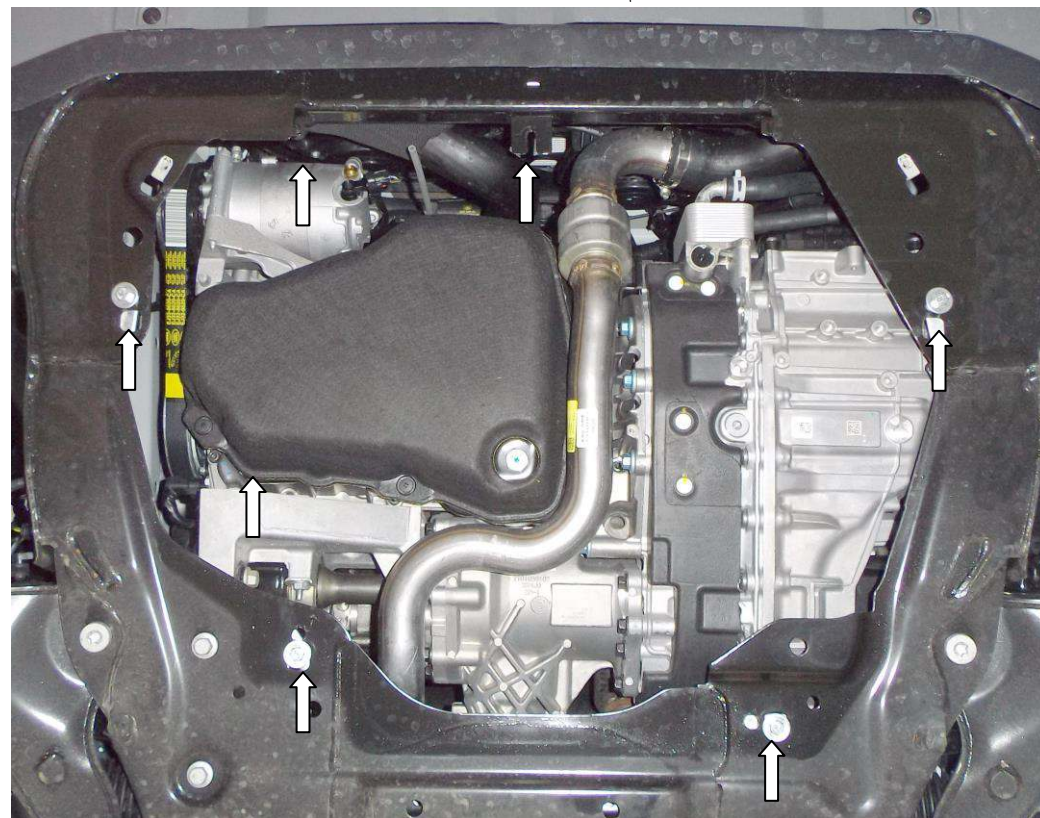

Защита картера, КПП
1.0603.00
*RANGE ROVER EVOQUE 2011-
DISCOVERY SPORT, 2014-*

Защита 1.0603.00

Применяемость: RANGE ROVER EVOQUE 2.2D, A, 2011-
DISCOVERY SPORT 2.2D, A, 2014-

Комплектность:

№ п/п	Наименование	Обозначение	Количество	Примечания
1	Панель	1.0603.00.6.003.676	1	
2	Болт	M8x25	5	
3	Шайба	A8	5	
4	Шайба	A10	5	
5	Планка	СТП.8.006.022	5	
6	Амортизатор 30	---	2	

Схема сборки защиты картера .

Масса = 8 кг.

Установка защиты

Рис.1

1. Снять штатную пластиковую защиту.
2. Установить планки 5 в отверстия автомобиля (рис. 1) и наживить болты 2.
3. Завести панель 1 пазами под установленные болты.
4. Все точки крепления затянуть.

Защита закрывает двигатель, КПП.

ВНИМАНИЕ!!! После монтажа защиты не допускается соприкосновение элементов защиты с движущимися элементами узлов и агрегатов автомобиля.