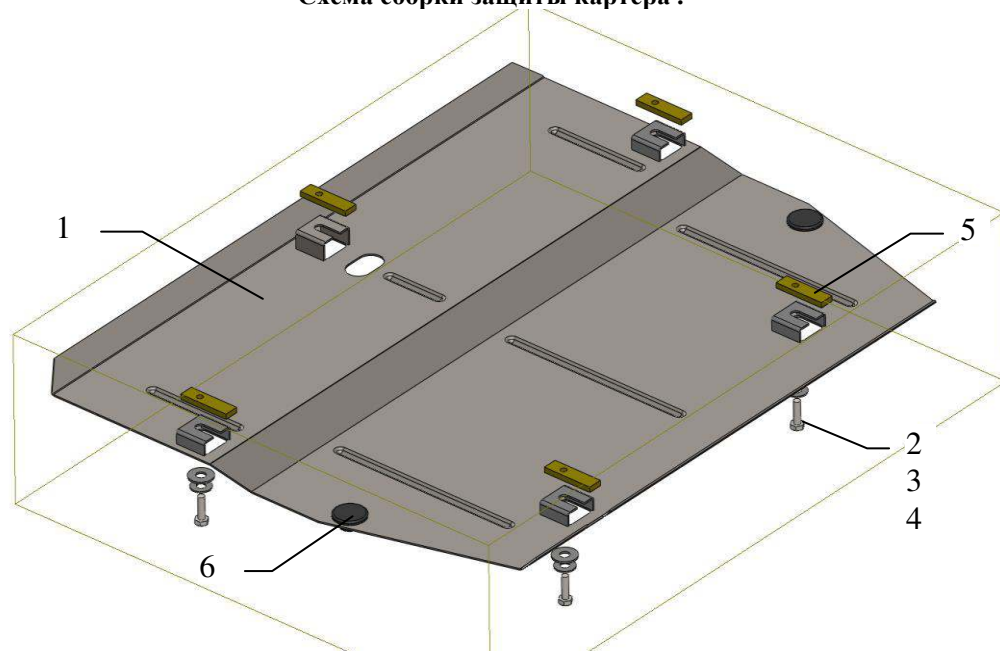

Защита картера, КПП
1.0603.00
*RANGE ROVER EVOQUE 2011-
DISCOVERY SPORT, 2014-*

Защита 1.0603.00

Применяемость: RANGE ROVER EVOQUE 2.2D, A, 2011-
DISCOVERY SPORT 2.2D, A, 2014-

Комплектность:

№ п/п	Наименование	Обозначение	Количество	Примечания
1	Панель	1.0603.00.6.003.676	1	
2	Болт	M8x25	5	
3	Шайба	A8	5	
4	Шайба	A10	5	
5	Планка	СТП.8.006.022	5	
6	Амортизатор 30	---	2	

Схема сборки защиты картера .

Масса = 8 кг.

Установка защиты

Рис.1

1. Снять штатную пластиковую защиту.
2. Установить планки 5 в отверстия автомобиля (рис. 1) и наживить болты 2.
3. Завести панель 1 пазами под установленные болты.
4. Все точки крепления затянуть.