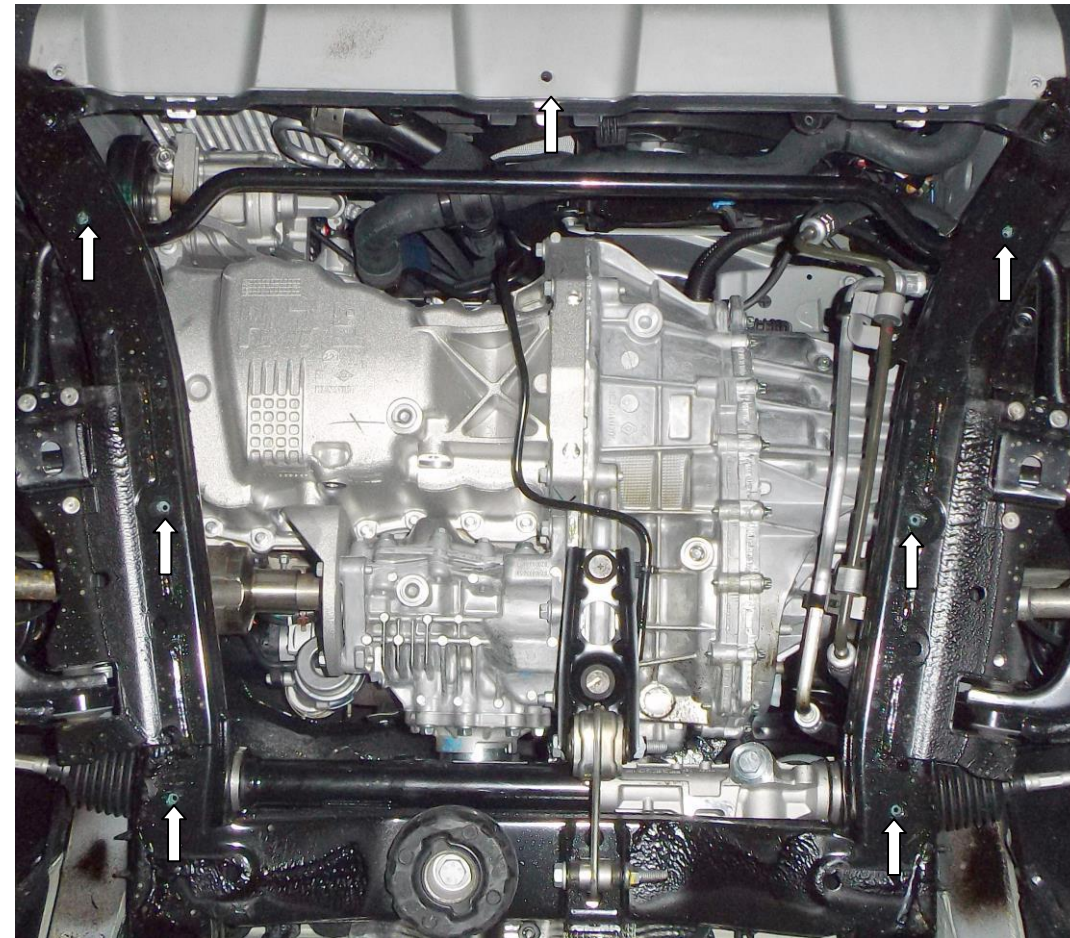

Масса = 8.3 кг.

**ВНИМАНИЕ!!!** После монтажа защиты не допускается соприкосновение элементов защиты с движущимися элементами узлов и агрегатов автомобиля.

## Установка защиты.

1. Установить панель 1 в штатные гайки подрамника автомобиля болтами 2.
2. Затянуть все точки крепления.

**Защита закрывает двигатель, КПП, радиатор.**