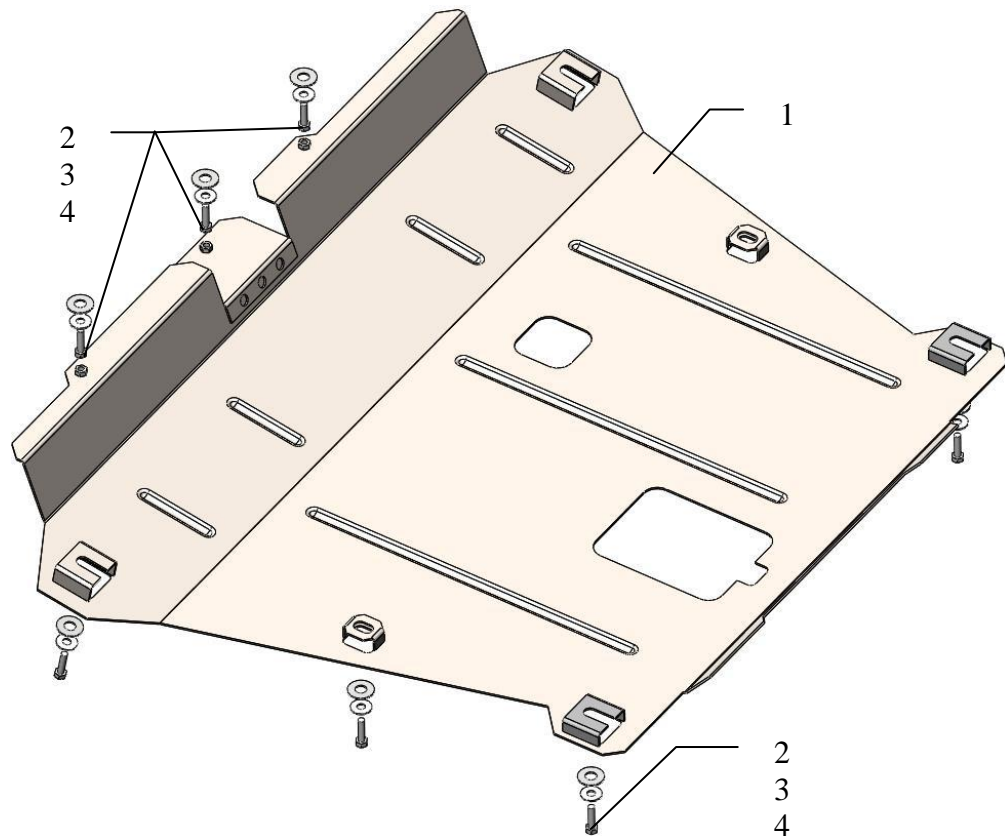

## Защита 1.0646.00

Применяемость: Renault Duster, 1.5 TDi, М

Комплектность:

№ п/п	Наименование	Обозначение	Количество	Примечание
1	Панель	1.0646.00.6.003.791	1	
2	Болт	М6х25	9	
3	Шайба	А6	9	
4	Шайба	А8	9	

Масса = 8.3 кг.

**ВНИМАНИЕ!!!** После монтажа защиты не допускается соприкосновение элементов защиты с движущимися элементами узлов и агрегатов автомобиля.

## Установка защиты.

1. Установить панель 1 в штатные гайки подрамника автомобиля болтами 2.
2. Затянуть все точки крепления.

**Защита закрывает двигатель, КПП, радиатор.**