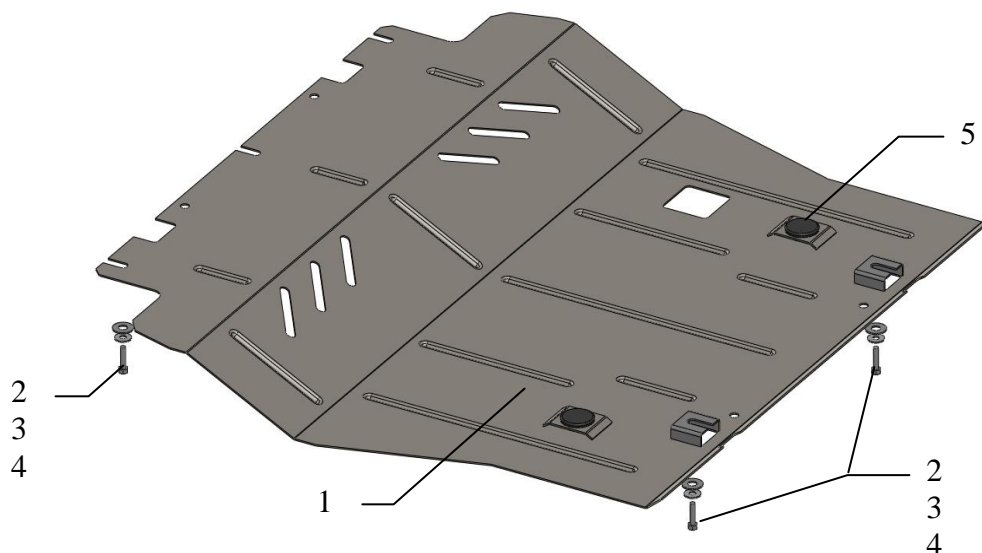

## Защита 1.0675.00

Применяемость: *Citroen Grand C4 Picasso 1.6HDI, M, 2013-*

Комплектность:

№ п/п	Наименование	Обозначение	Количество	Примечание
1	Панель	1.0675.00.6.003.760	1	
2	Болт	M6 x 25	5	
3	Шайба	A6	5	
4	Шайба	A8	5	
5	Амортизатор		2	

Схема сборки защиты

Масса = 9.4 кг.