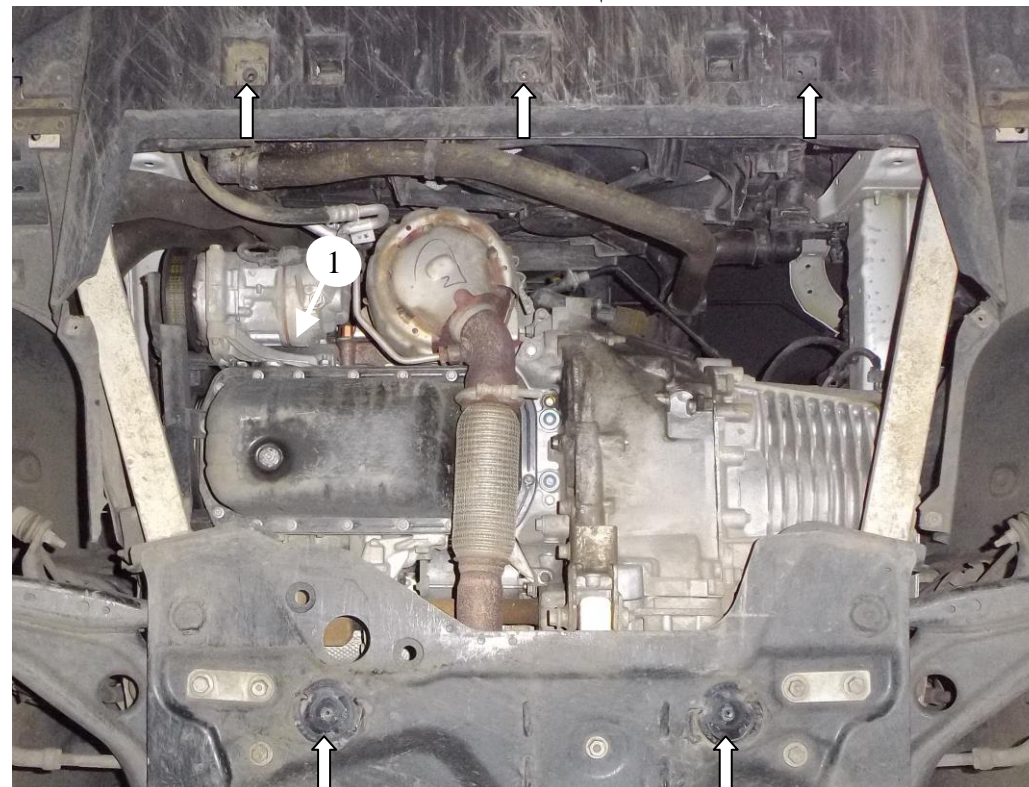

Схема сборки защиты

Масса = 9.4 кг.

## Установка защиты

Рис.1

1. Снять штатный пыльник.
2. Установить панель 1 в штатные места штатным крепежом либо болтами 2.
3. Затянуть все точки крепления.

Защита закрывает, КПП, картер двигателя, радиатор.